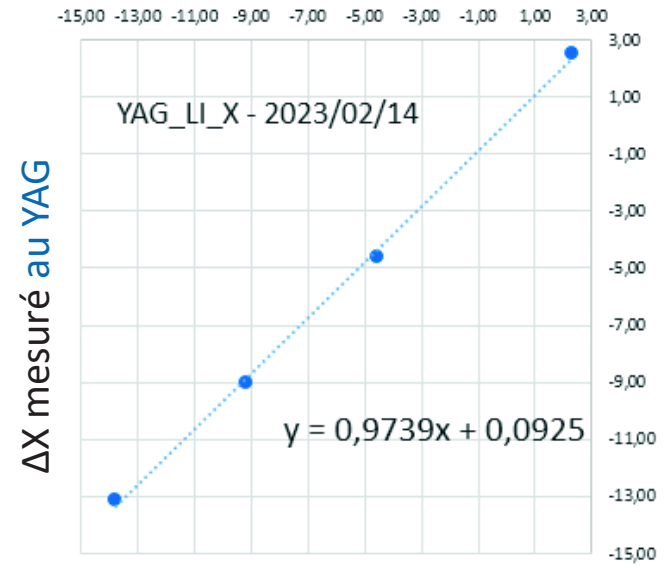

**Calib
YAG et BPM LI**

Mardi

ΔX steerer 1 calculé au BPM

ΔX steerer 1 calculé au YAG

**Calib
YAG et BPM TL**

Jeudi

ΔX steerer 3 calculé au BPM

ΔX steerer 3 calculé au YAG