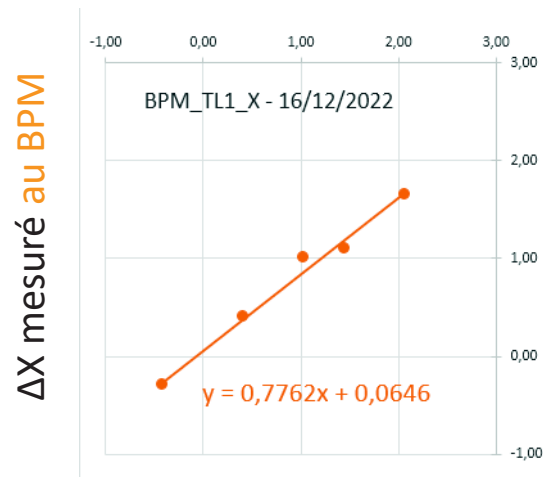

**Calib
YAG et BPM LI**

Mardi

ΔX steerer 1 calculé au BPM

ΔX steerer 1 calculé au YAG

**Calib
YAG et BPM TL**

Jeudi

ΔX steerer 3 calculé au BPM

ΔX steerer 3 calculé au YAG