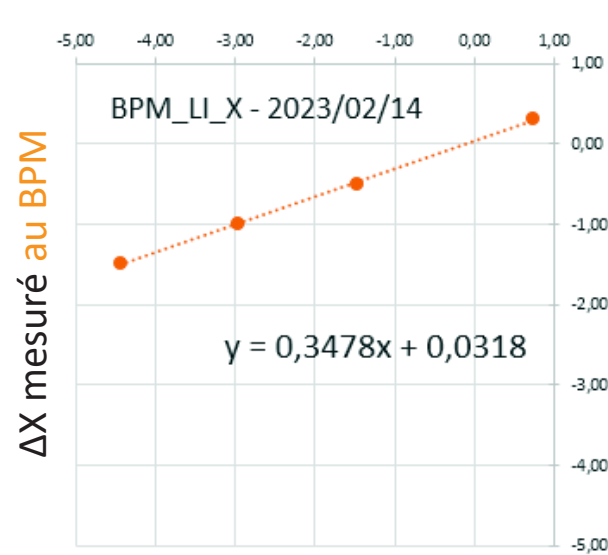

**Calib
YAG et BPM LI**

Mardi

ΔX steerer 1 calculé au BPM

ΔX steerer 1 calculé au YAG

**Calib
YAG et BPM TL**

Jeudi

ΔX steerer 3 calculé au BPM

ΔX steerer 3 calculé au YAG